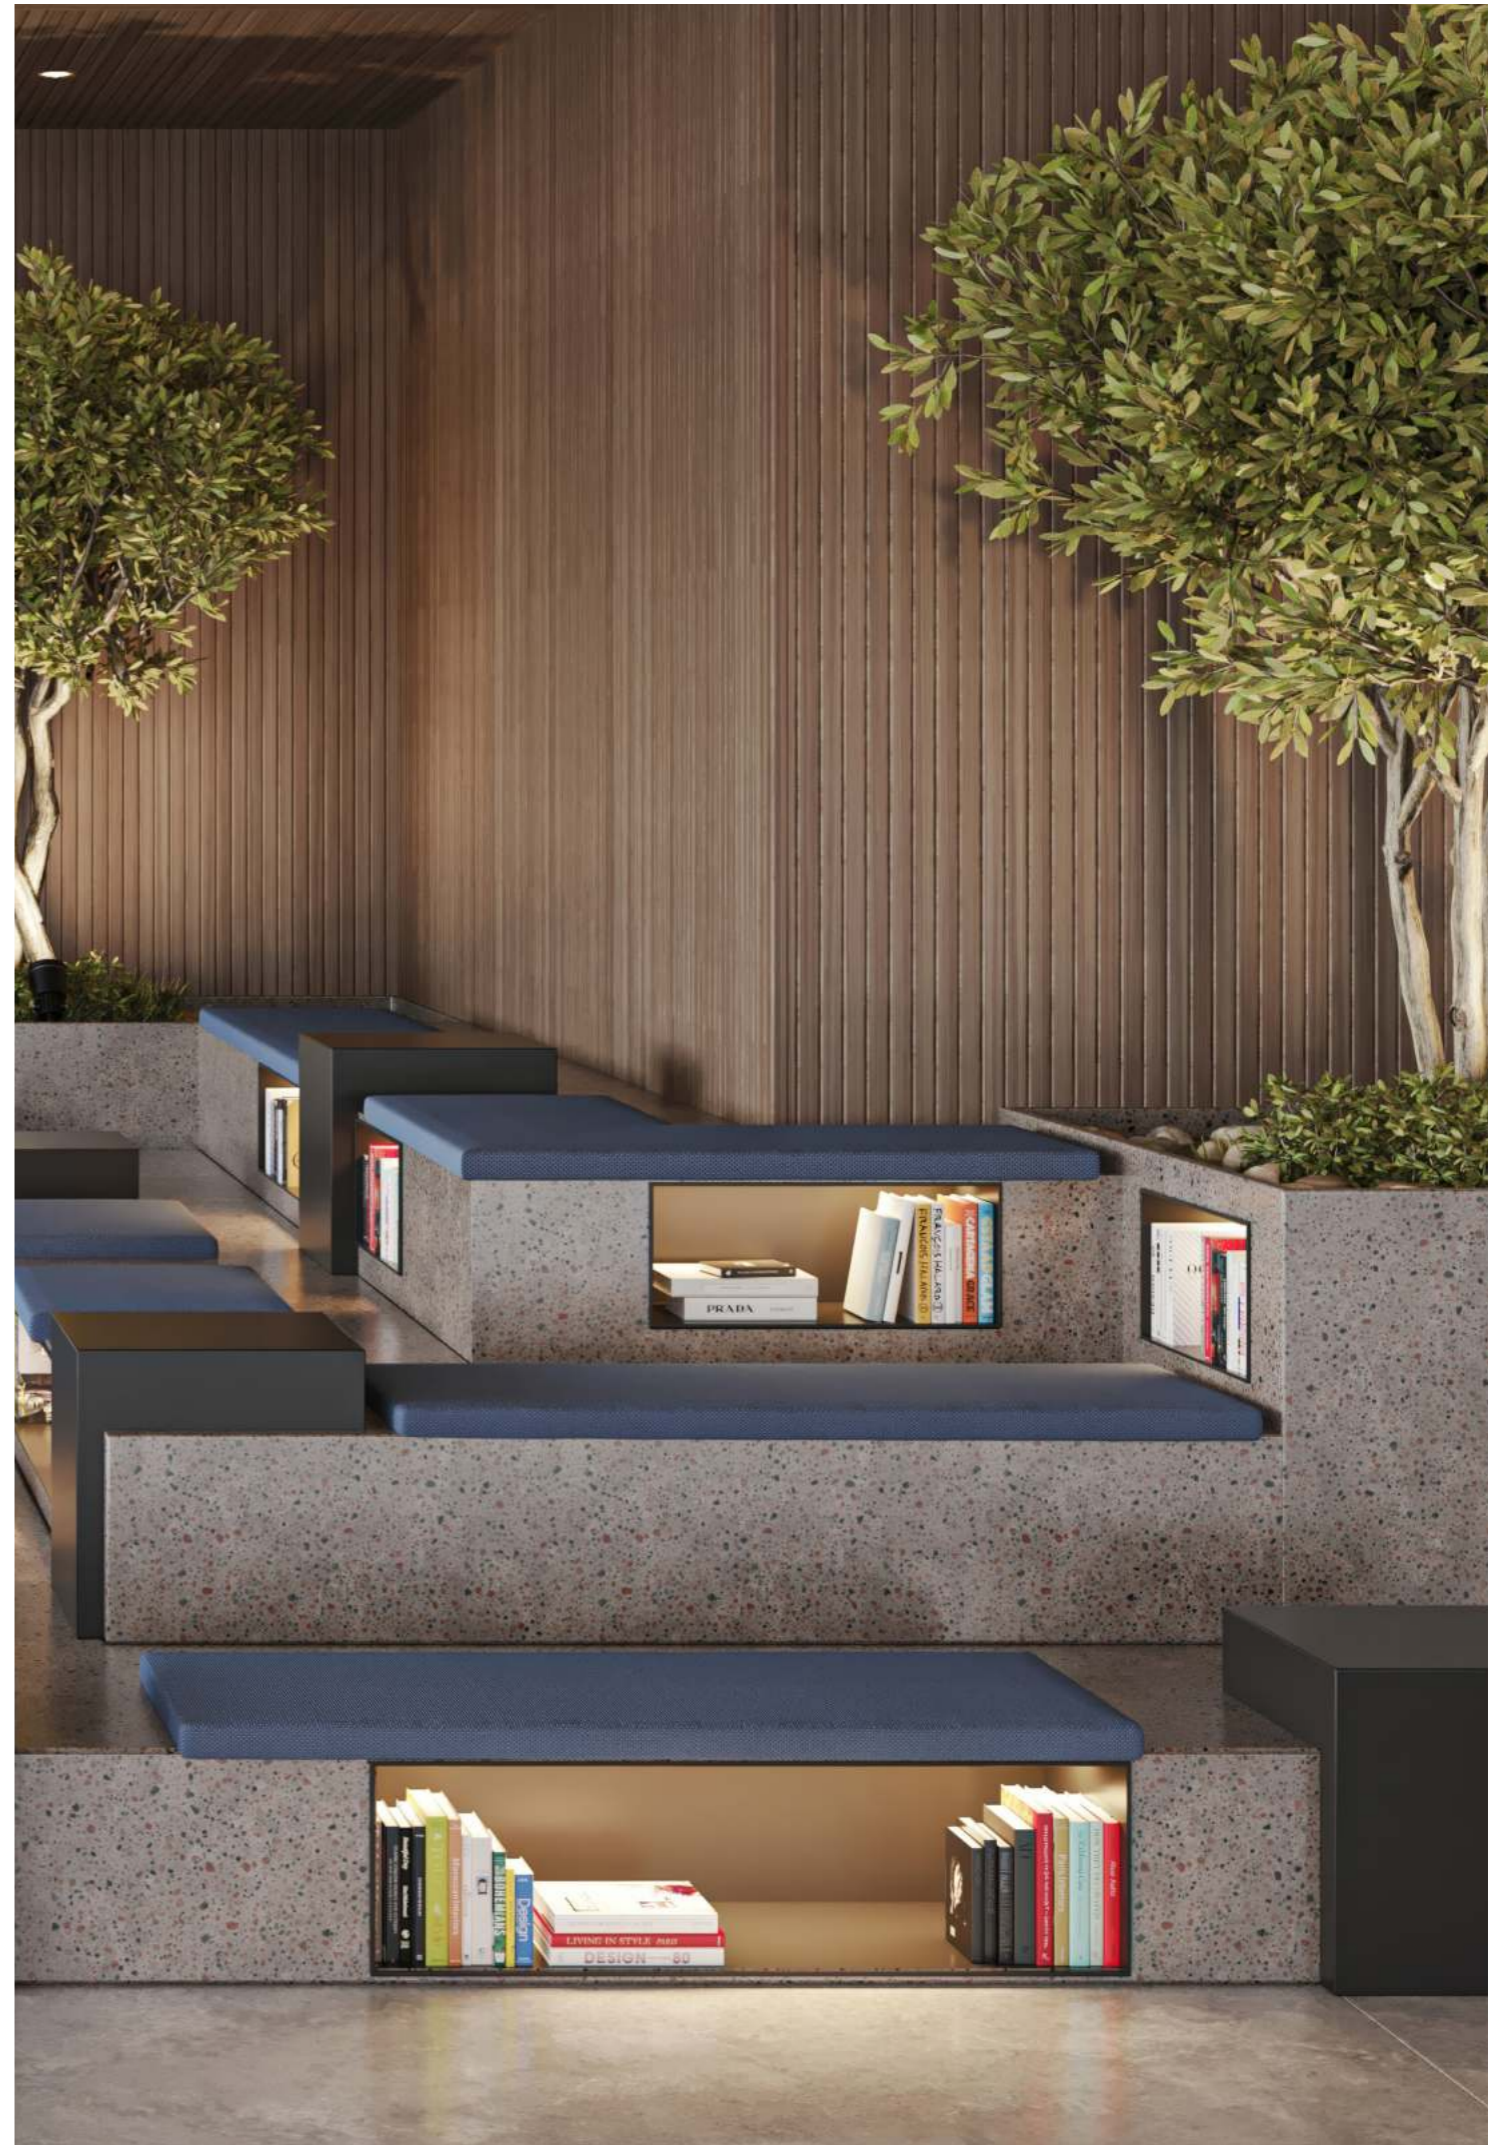

ORTAK ÇALIŞMA MERKEZİ

Ortak çalışma merkezi, üretkenlik ve işbirliği için ilham verici bir ortam sunuyor. Farklı seviyelerdeki oturma yerleri, telefon kabinleri ve sessiz odalarıyla her ihtiyaca uygun çeşitli alanlar sağlıyor. Şarj yuvalarına sahip paylaşımlı masalar kesintisiz bağlantıyı desteklerken, bireysel oturma köşeleri odaklanabileceğiniz ve yalnız kalabileceğiniz anlar sunuyor. Özenle tasarlanmış özel aydınlatma, sıcak ve davetkar bir atmosfer yaratarak çalışma ve konfor için mükemmel bir denge sağlıyor.