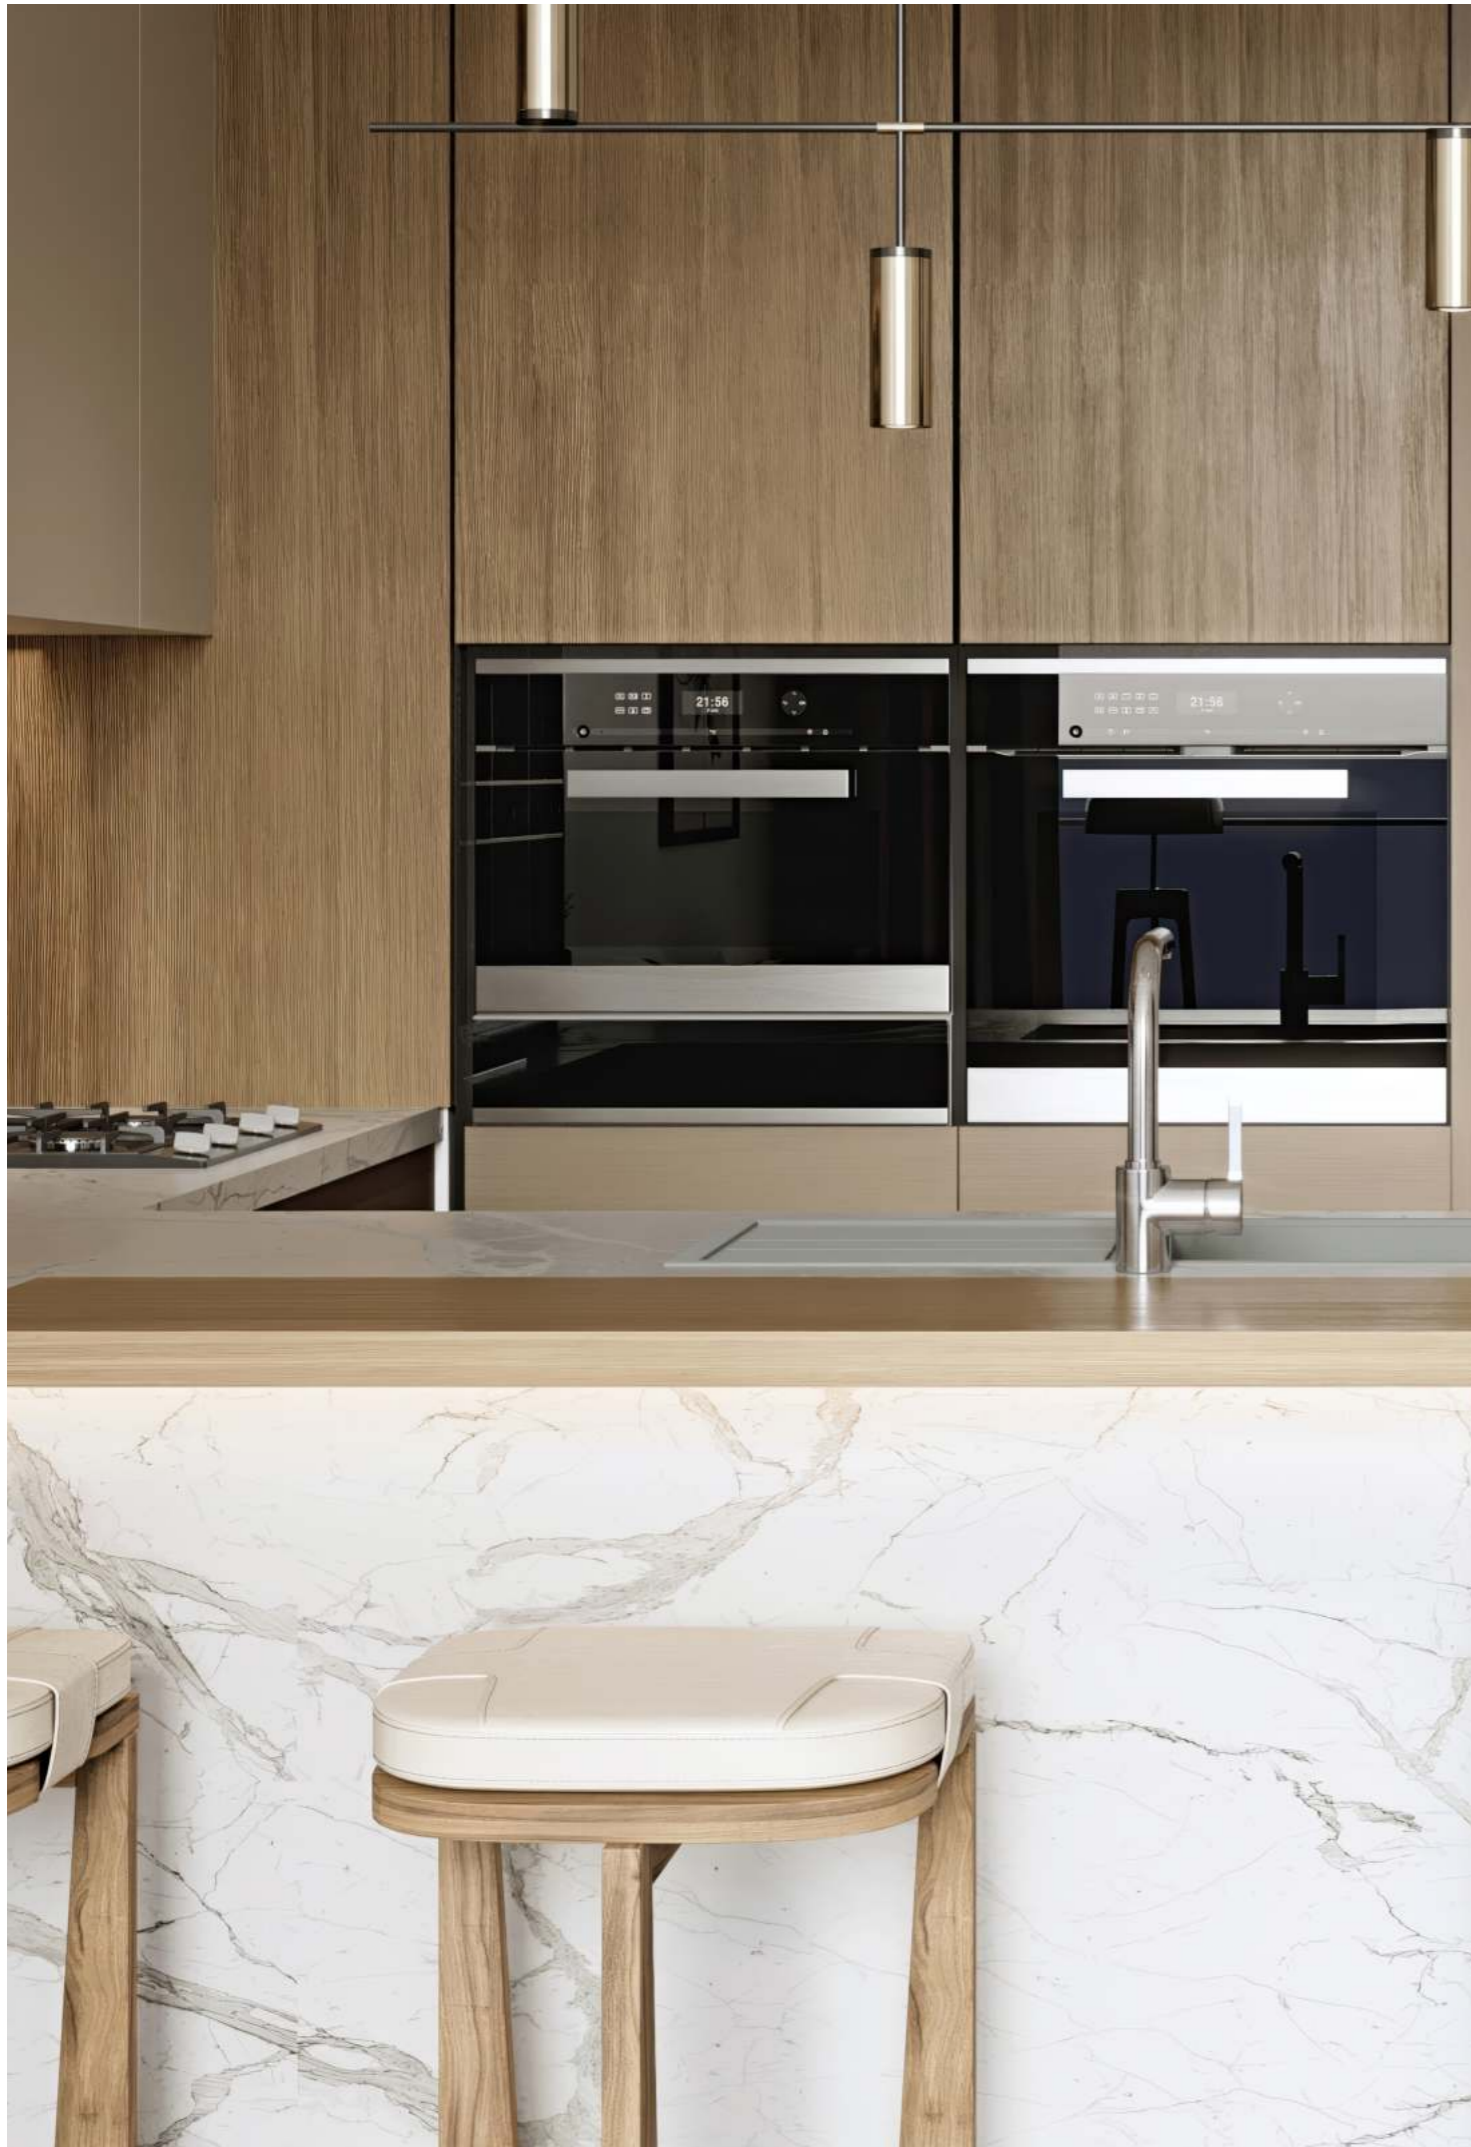

MUTFAK ŞAHESERLERİ

Hem gzellik hem de pratiklik dşnlerek tasarlanan mutfaklarda, baharat rafı ve yaratıcı tabak yerleřtirme alanları gibi kolay eriřim ve organizasyon saęlayan yenilikçi saklama zmleri yer alıyor. Yerden tavana kadar uzanan dolaplar ve ankastre cihazlar řık, kusursuz ve modern bir grnm yaratırken, ahřap ve tař tezgahlar doęal bir sıcaklık katıyor. zenle tasarlanan aydınlatma ve tasarım detayları genel estetięi gçlendirerek mutfaęı evin řık ve iřlevsel bir merkezi haline getiriyor.