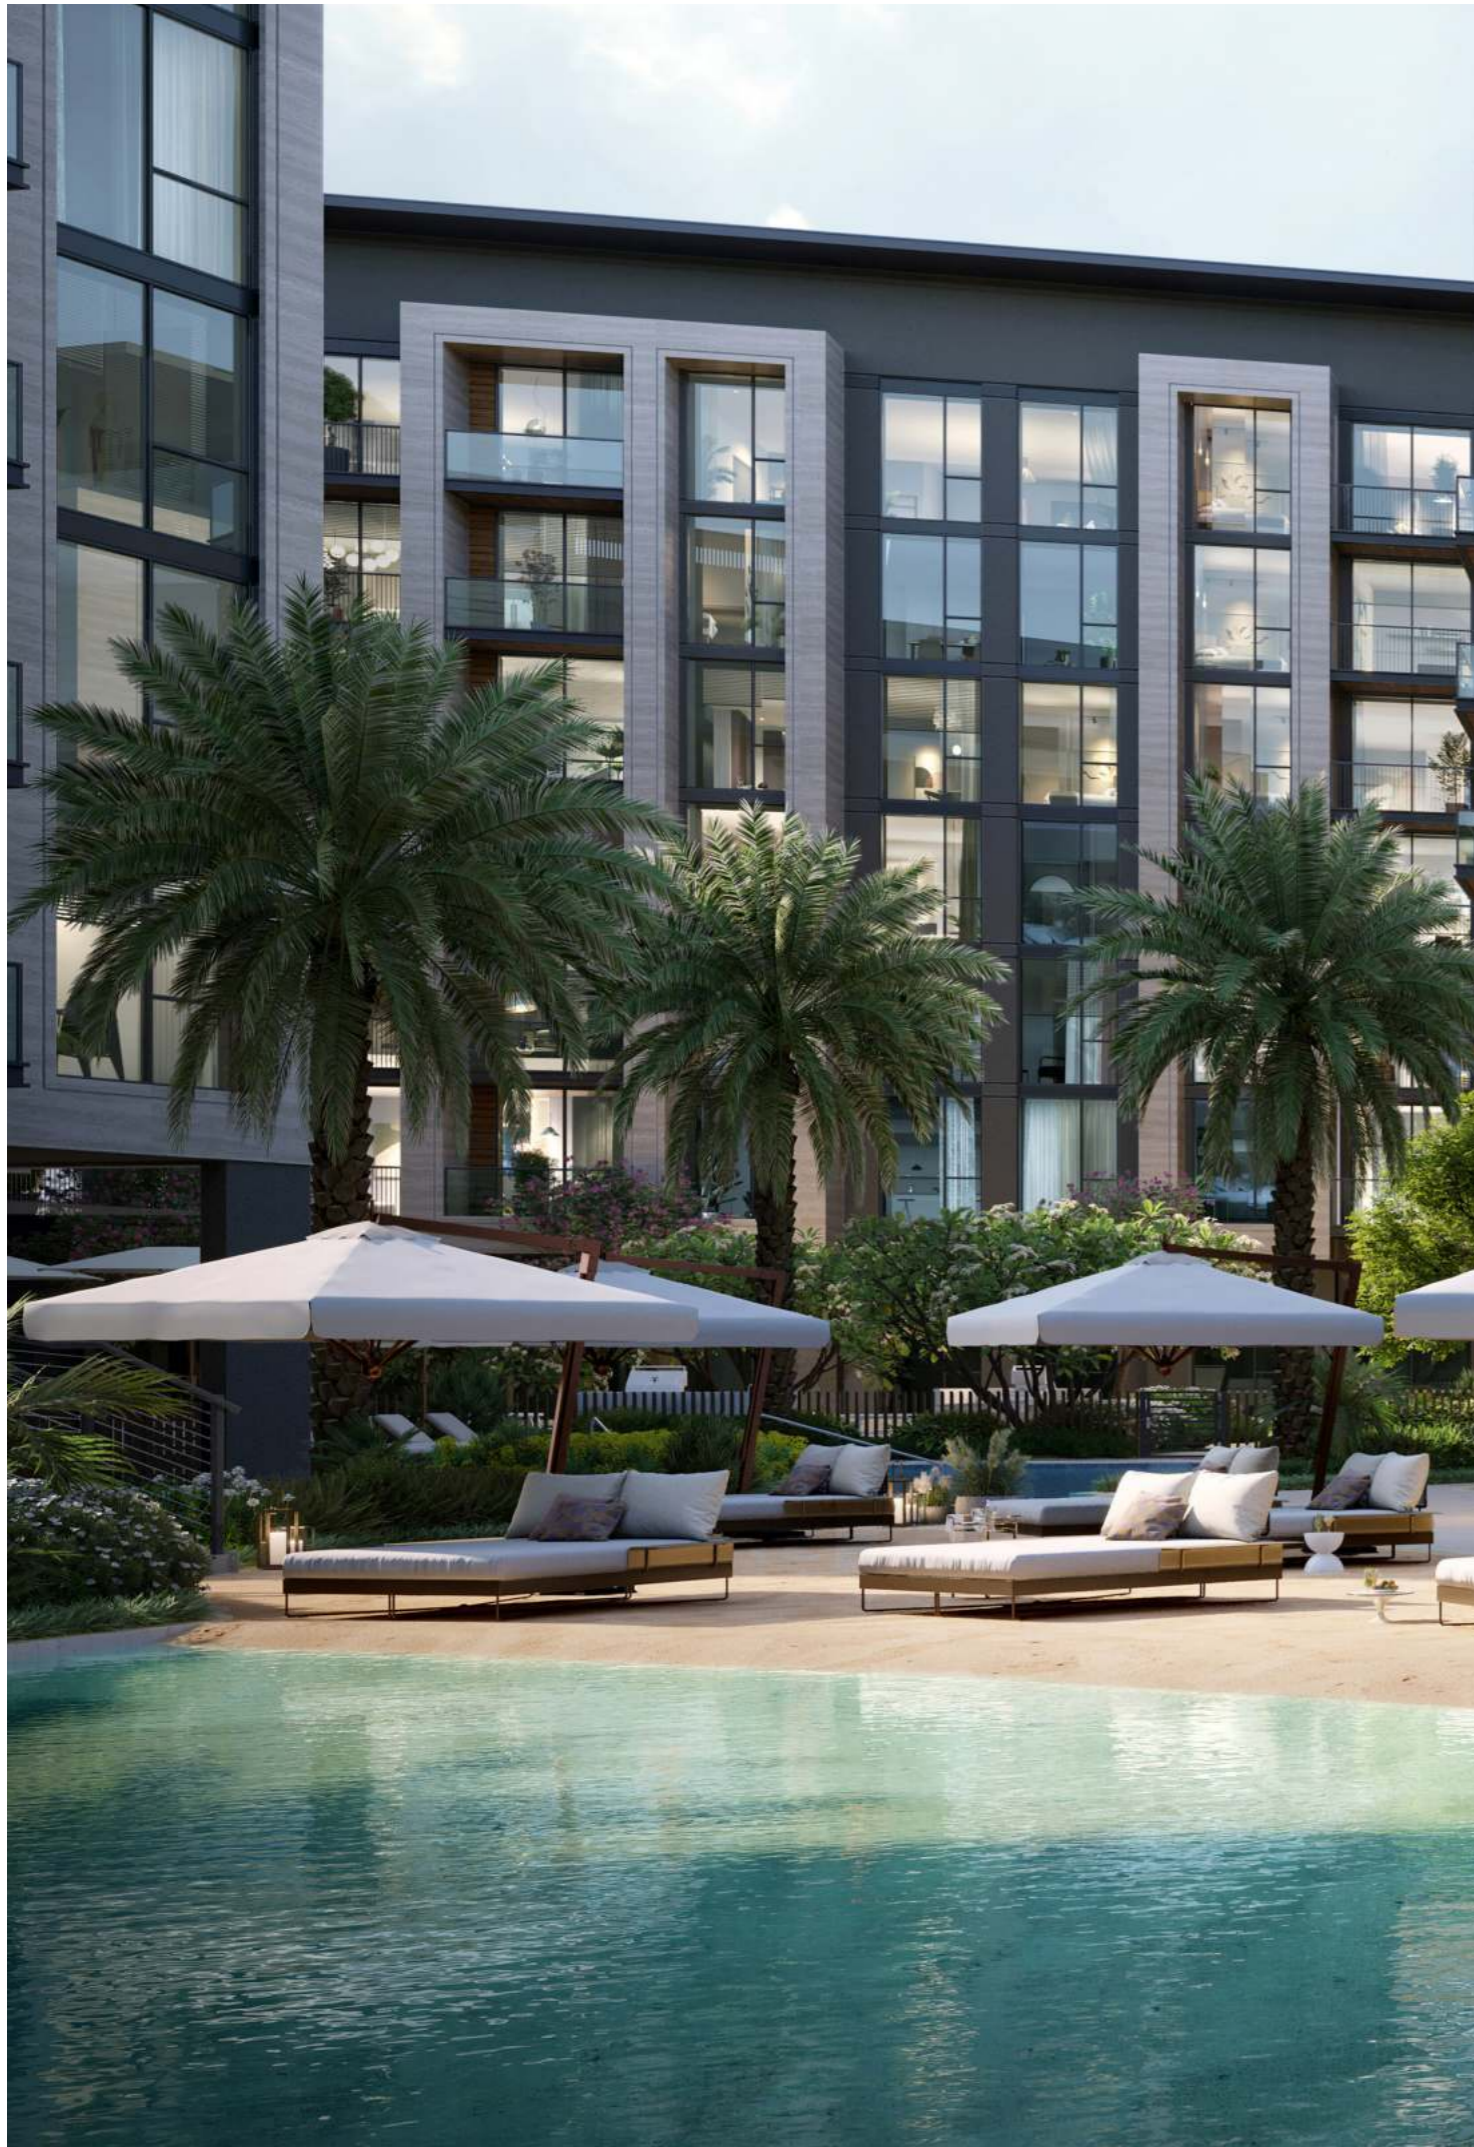

EĞLENCE HAVUZU

Sakin sakin akan nehrin birbirine bađladıđı havuzlar, su kenarında huzurlu dinlenme ortamı yaratıyor. Bu huzurlu alan, kendi temponuzda gezinebileceđiniz veya sadece rahatlatıcı atmosferin tadını çıkarabileceđiniz kusursuz bir kaçıř noktası sunuyor. Havuzların birbiriyle uyumlu tasarımı, açık alanda bulunma hissini güçlendirerek, gerginliđinizi atmak ve eğlenceli zaman geçirme sanatının tadını çıkarmak için mükemmel bir ortam yaratıyor. Yemyeřil bir peyzaj ve sakince akan su yapılarıyla çevrili olan bu alan, sizi hem dinlenmenin hem de dođanın güzelliđinin tadını çıkarabileceđiniz huzurlu bir ortamda dinlenmeye davet ediyor.